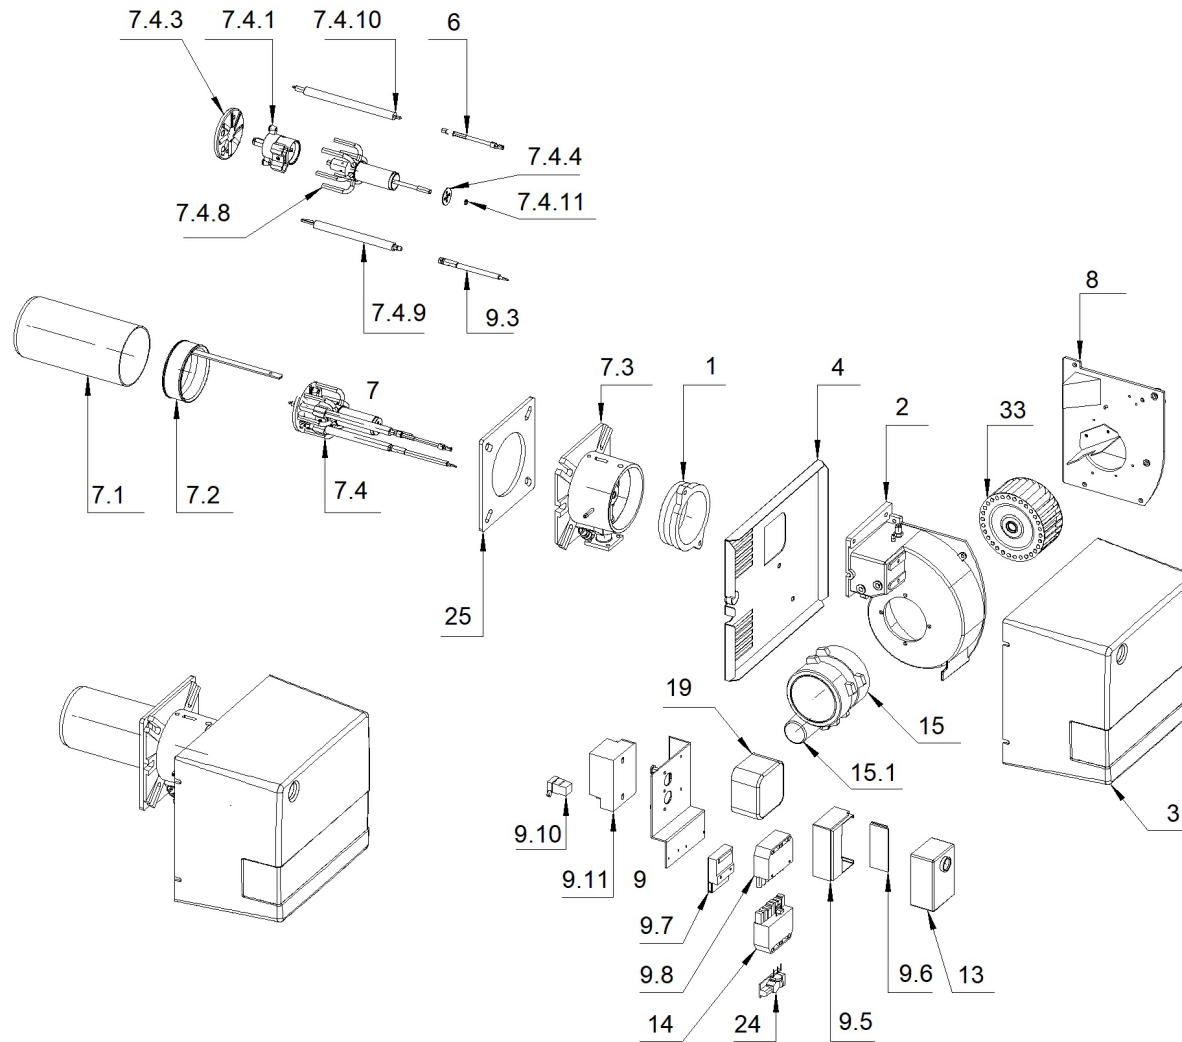

002302_2A

BRUCIATORE GAS.1 SAT

002302_2A

BRUCIATORE GAS.1 SAT

Pos.	Codice	Descrizione	Quantità minima ordinabile
1	013138	COLLARE	1
2	013486	CHIOCCIOLA	1
3	013506	COFANO BRUCIATORE FBR ROSSO	1
4	022423	FRONTALINO	1
6	040239	CAVO A.T. CARBONIO Sez.1-D5 D4-D4	1
7	052601	Gr.TESTA	1
7.1	021591	BOCCAGLIO	1
7.2	052573	REGOLAZIONE TESTA Gr.Sald.	1
7.3	052579	Gr.FLANGIA PORTABOCCAGLIO	1
7.4	052597	KIT TESTA	1
7.4.1	013327	DIFFUSORE	1
7.4.10	133241	ELETTRODO ACCENSIONE	1
7.4.11	252005	OR 2015-102 D3.69x1.78-VITON	1
7.4.3	021638	DISCO DI TURBOLENZA STAMPATO	1
7.4.4	021658	PASTIGLIA GAS	1
7.4.8	052529	COLLETTORE Gr.Sald.	1
7.4.9	133234	SONDA DI IONIZZAZIONE	1
8	053844	Gr.COPERCHIO ASPIRAZIONE	1
9	060166_5	CABLAGGIO BRUCIATORE SAT+TRE 1Nac230V-50:60Hz	1
9.10	189006	CAVO+CONNETTORE M-TR-DANFOSS L320	1
9.11	189007_2	TRASF. SATRONIC ZT931-D4 Cod.13134 1x14kV 230V-50:60Hz	1
9.3	040015	CAVO SONDA + SPINA D4	1
9.5	111276	BASE APP. SATRONIC S98-12-POL-75310	1
9.6	111277	FERMACAVO APP.SATRONIC PG-70502	1

002302_2A

BRUCIATORE GAS.1 SAT

Pos.	Codice	Descrizione	Quantità minima ordinabile
9.7	118411	PRESA OK AL17.20 (5 POLI.T)	1
9.8	118444	PRESA WIELAND ST18-7 (7 POLI.T)	1
10	071054	MANUALE ISTRUZIONI GAS .1 IT FBR-	1
11	076003	DICH. DI CONFORMITA - IGEFD FBR-	1
12	078150	SC.ELET.BRUCIATORE .1 IGEF 1Nac230V-50Hz SL-	1
13	101542	APP. SATRONIC DLG976 mod.03 230V-50:60Hz	1
13.1	077056	MANUALE ISTRUZIONI APP. - - SATRONIC-DLG974-976	1
14	118445_4	SPINA ELET.PLAST. EP-7 (7 POLI.T)	1
15	158700	MOTORE SIMEL CD6-2068-2P 50W 230V-50Hz-0.45A-2uF-CL.B	1
15.1	118206	CONDENSATORE SIMEL 2 uF-Vn450	1
19	172109	PRESSOSTATO DUNGS LGW3A2 0.4-3mbar	1
24	195034	FILTRO RAD. UNIPART 2A-0.1uF X2+2x4700pF Y2-2x6mH	1
25	229703	GUARNIZIONE FLANGIA BRUCIATORE	1
33	291081	VENTOLA (VECO) D108x52 RD MOZZO D12.7x22x19	1