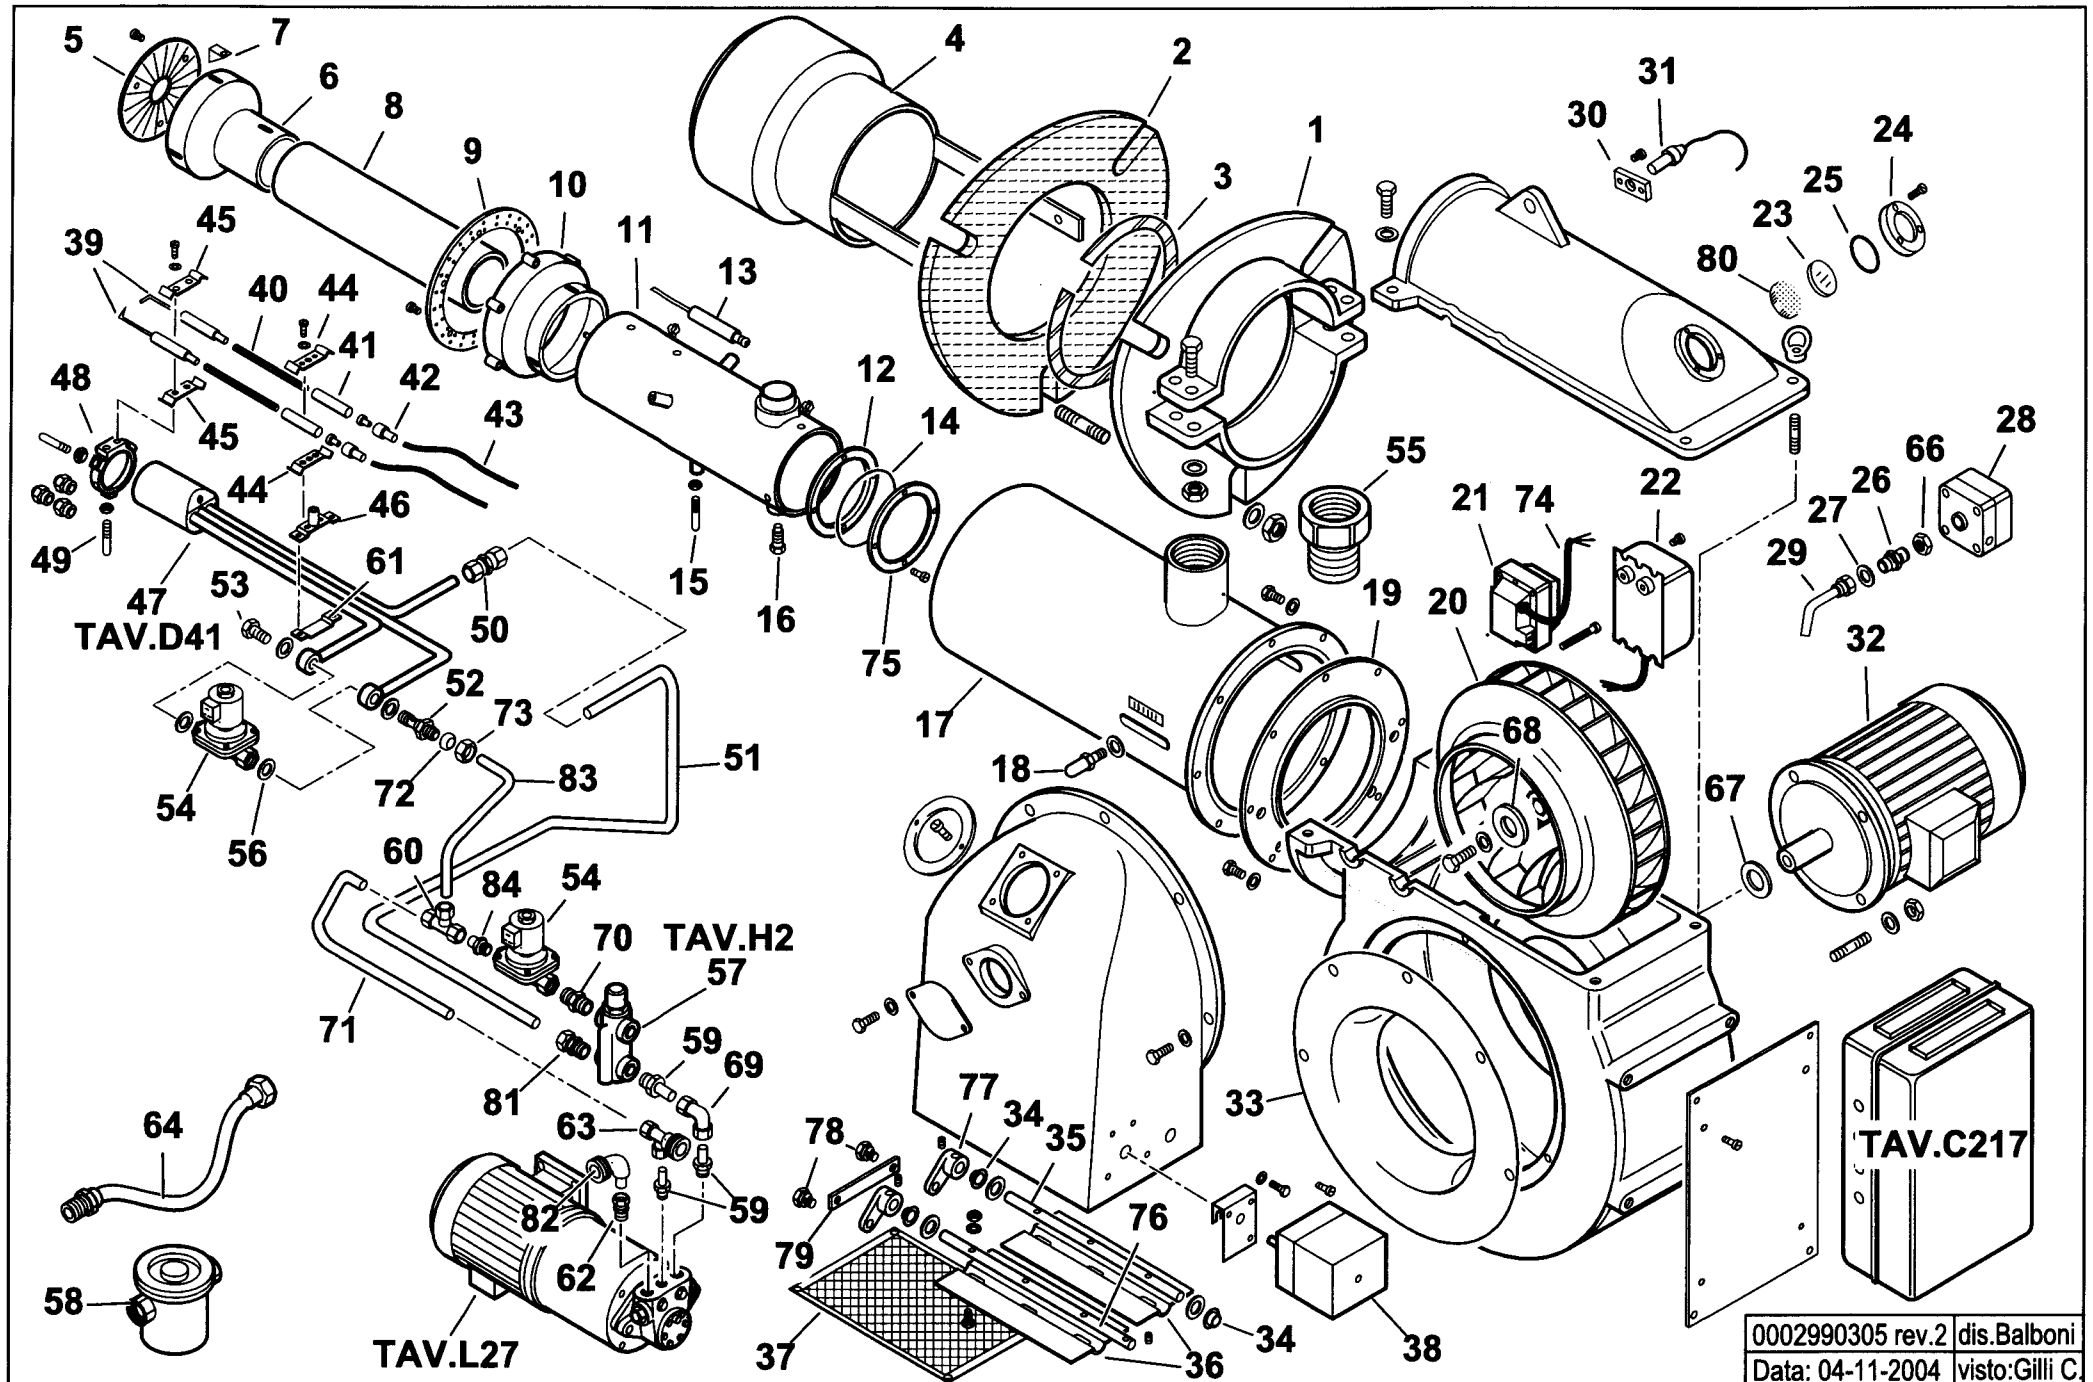

COMIST 250

50Hz

cod.55110010

55110010 COMIST 250

esploso 0002990305 rev.2

Rif.	Codice	Descrizione
1	0006020159	FLANGIA
2	17791	GUARNIZIONE
3	23215	CORDONE
4	33756	DIFFUSORE
5	33742	DISCO FRESATO
6	33732	CAMPANA
7	39072	SOPPORTO
8	33754	CANNOTTO INTERNO
9	33731	DISCO FORATO
10	33726	CAMPANA ESTERNA
11	62530	CANNOTTO INTERMEDIO
12	33669	ANELLO
13	33758	ELETTRODO
14	31424	GUARNIZIONE
15	39022	VITE
16	37026	VITE
17	62528	CANNOTTO
18	18476	NOTTOLINO
19	33531	FLANGIA
20	29361	VENTOLA
21	0005020030	TRASFORMATORE GAS
22	57024	TRASFORMATORE
23	38609	VETRINO BIANCO
24	38611	ANELLO
25	23299	GUARNIZIONE
26	28932	NIPPLO
27	4987	RONDELLA
28	30245	PRESSOSTATO
29	0015010113	NIPPLO PRELIEVO ARIA
30	30895	SOPPORTO

Rif.	Codice	Descrizione
31	30837	FOTO LANDIS
32	30104	MOTORE KW7,5
33	13028	ANELLO
34	34314	BOCCOLA
35	57033	PERNO
36	57029	FARFALLA
37	0012010076	PROTEZIONE
38	31380	MOTORINO
39	41617	ELETTRODI
40	57160	BARRA FILETTATA
41	19424	ISOLATORE
42	0005060037	SOPPRESSORE
43	30223	CAVO
44	39107	STAFFA
45	34459	STAFFA
46	56054	STAFFA
47	13271	POLVERIZZATORE
48	34910	SOPPORTO
49	56039	VITE
50	23083	RACCORDO
51	62504	TUBO
52	13374	NIPPLO
53	13010	BOCCHETTONE
54	5249	ELETTROVALVOLA
55	39194	RACCORDO 3"MX2"F
56	4987	RONDELLA
57	16325	VALVOLA REGOLATRICE
	30875	FILTRO GASOLIO 1"1/4
58	95043	CARTUCCIA
	95100	GUARNIZIONE

Rif.	Codice	Descrizione
59	57058	RACCORDO
60	31423	RACCORDO T
61	56055	STAFFA
62	23077	RACCORDO WOSS D18-1/2"
63	27663	ATTACCO 3 VIE
64	0005070456	TUBO FLESSIBILE 1"1/4x1500
66	35623	DADO 1/4"x6
67	29364	SPESSORE
68	17887	PIATTELLO
69	23074	RACCORDO WOSS D15
70	18858	NIPPLO 1/4"x3/8"x30
71	62502	TUBO
72	23825	OGIVA
73	23832	DADO PER OGIVA
74	0005130136	CONNETTORE
75	33700	FLANGIA
76	57102	PERNO PER MOTORINO
77	35677	NOTTOLINO
78	35619	NOTTOLINO
79	29498	ASTA
80	38610	VETRINO FUME'
81	23407	RACCORDO WOSS D14-1/2"
82	27677	ATTACCO TUBO 1"1/4
83	62503	TUBO
84	13373	RACCORDO PER ATTACCO