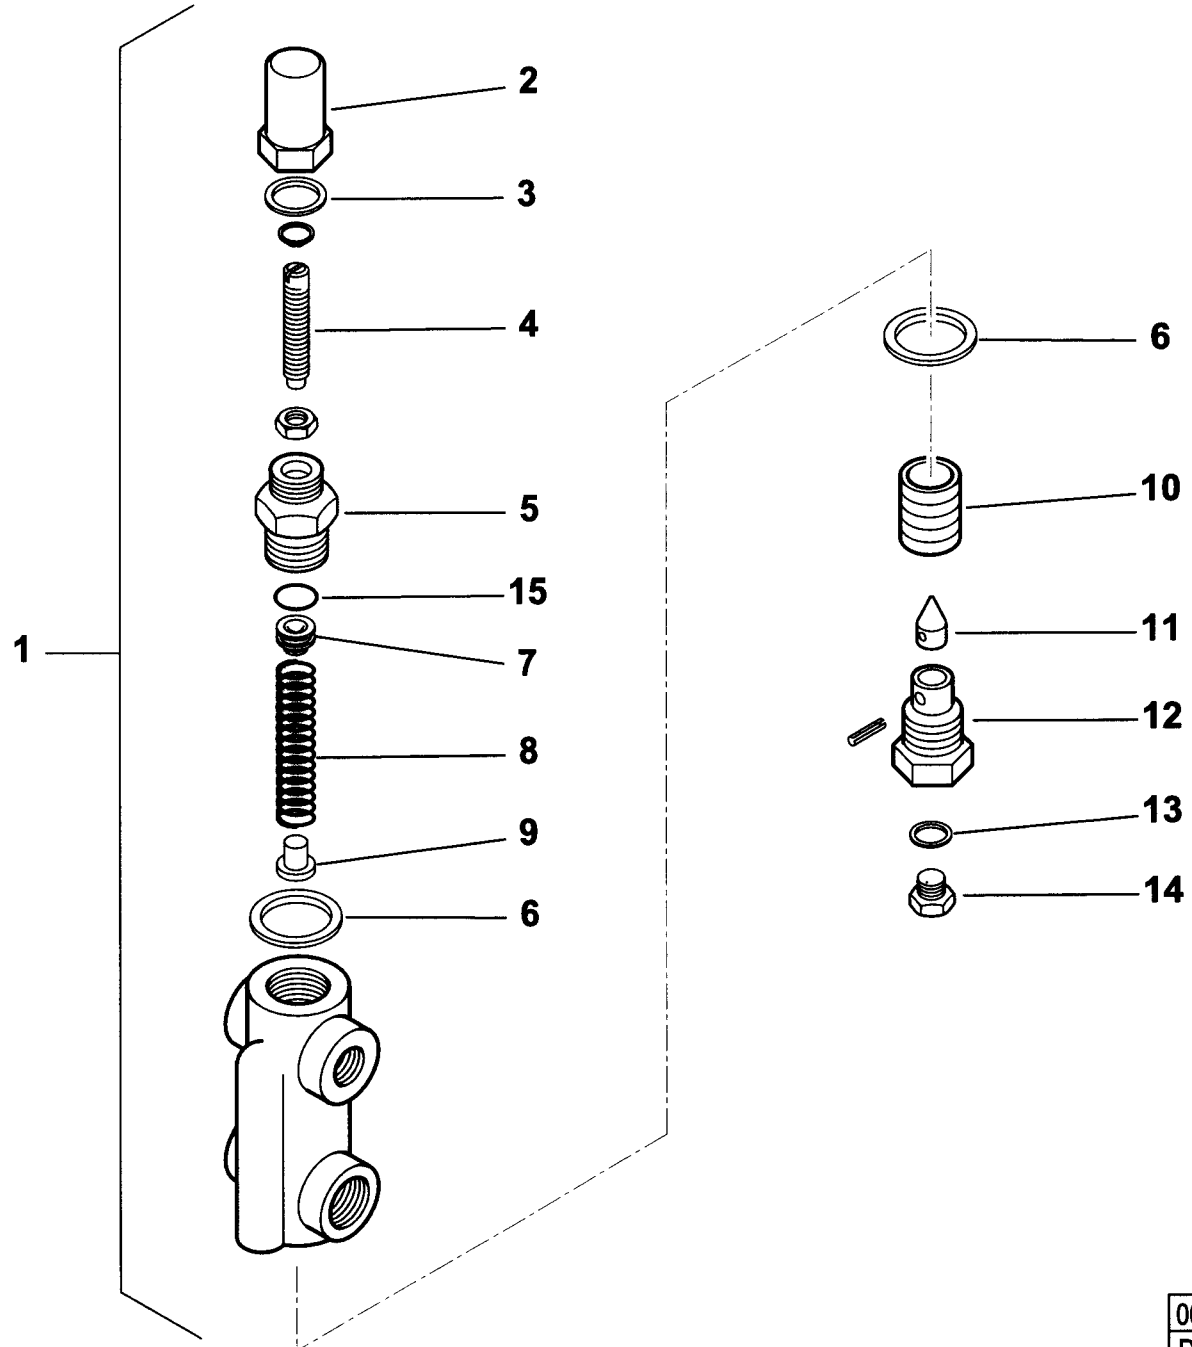

COMIST 250

50Hz

cod.55110010

55110010 COMIST 250

esploso 0002990305 rev.2

Rif.	Codice	Descrizione
1	0006020159	FLANGIA
2	17791	GUARNIZIONE
3	23215	CORDONE
4	33756	DIFFUSORE
5	33742	DISCO FRESATO
6	33732	CAMPANA
7	39072	SOPPORTO
8	33754	CANNOTTO INTERNO
9	33731	DISCO FORATO
10	33726	CAMPANA ESTERNA
11	62530	CANNOTTO INTERMEDIO
12	33669	ANELLO
13	33758	ELETTRODO
14	31424	GUARNIZIONE
15	39022	VITE
16	37026	VITE
17	62528	CANNOTTO
18	18476	NOTTOLINO
19	33531	FLANGIA
20	29361	VENTOLA
21	0005020030	TRASFORMATORE GAS
22	57024	TRASFORMATORE
23	38609	VETRINO BIANCO
24	38611	ANELLO
25	23299	GUARNIZIONE
26	28932	NIPPLO
27	4987	RONDELLA
28	30245	PRESSOSTATO
29	0015010113	NIPPLO PRELIEVO ARIA
30	30895	SOPPORTO

Rif.	Codice	Descrizione
59	57058	RACCORDO
60	31423	RACCORDO T
61	56055	STAFFA
62	23077	RACCORDO WOSS D18-1/2"
63	27663	ATTACCO 3 VIE
64	0005070456	TUBO FLESSIBILE 1"1/4x1500
66	35623	DADO 1/4"x6
67	29364	SPESSORE
68	17887	PIATTELLO
69	23074	RACCORDO WOSS D15
70	18858	NIPPLO 1/4"x3/8"x30
71	62502	TUBO
72	23825	OGIVA
73	23832	DADO PER OGIVA
74	0005130136	CONNETTORE
75	33700	FLANGIA
76	57102	PERNO PER MOTORINO
77	35677	NOTTOLINO
78	35619	NOTTOLINO
79	29498	ASTA
80	38610	VETRINO FUME'
81	23407	RACCORDO WOSS D14-1/2"
82	27677	ATTACCO TUBO 1"1/4
83	62503	TUBO
84	13373	RACCORDO PER ATTACCO

901098 -QUADRO ELETTRICO - CONTROL PANEL - CUADRO ELECTRICO - APPAREILLAGE ELECTRIQUE - SCHALTGERAETE

0002990309 rev.2 dis.Balboni
Data: 04-11-2004 visto:Gilli C.

TAV.C217

13271 - GRUPPO POLVERIZZATORE - NOZZLE ASSEMBLY - LIGNE GICLEUR - DUESENGESTAENGE

esploso 0002991253 rev.3

Rif.	Codice	Descrizione

16325 - VALVOLA REGOLATRICE di PRESSIONE - PRESSURE REGULATING VALVE - REGULADOR de PRESION

0002990659 rev.2	dis. Balboni
Data: 14-11-2000	visto: Gilli C

TAV.H2