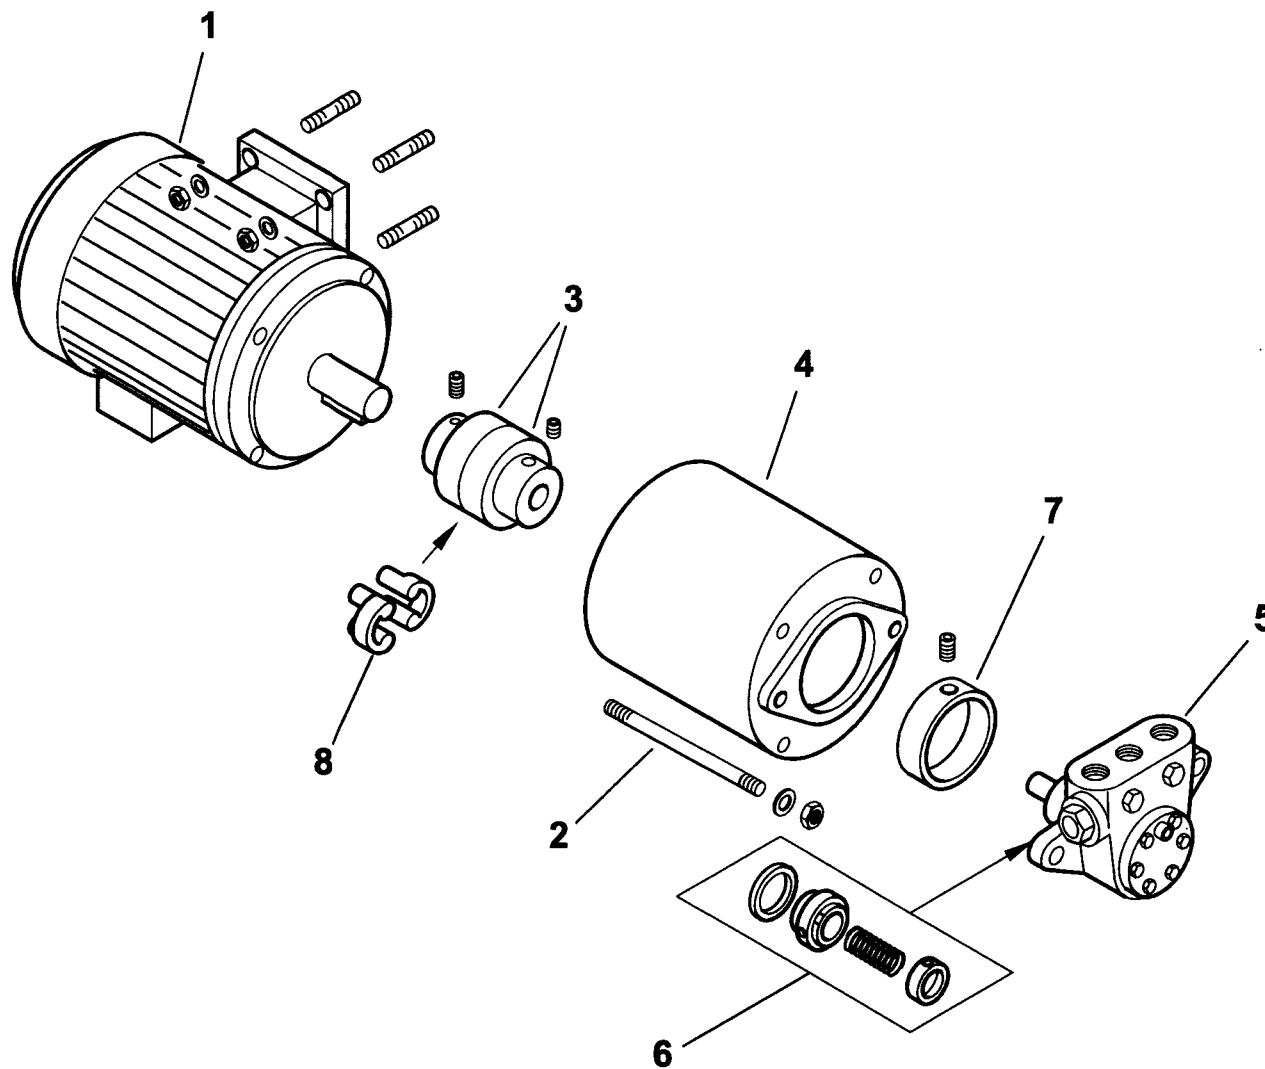

900322 - GRUPPO MOTORE POMPA - PUMP MOTOR GROUP - GRUPO MOTOR BOMBA (KW0,75 -50Hz)

0002991730 rev.1	dis. Balboni
Data: 04-11-2004	visto: Gilli C.

900322

Gruppo motore-pompa Kw 0,75-300-50Hz

esploso **0002991730 rev.1**

Rif.	Codice	Descrizione
1	31413	MOTORE kw 0,75 - 50Hz
2	32680	TIRANTE
3	29650	GIUNTO
4	29649	SOPPORTO
5	0005060020	POMPA 300
6	95519	ANELLI DI TENUTA
7	36824	RIDUZIONE
8	17886	PARASTRAPPO

Rif.	Codice	Descrizione