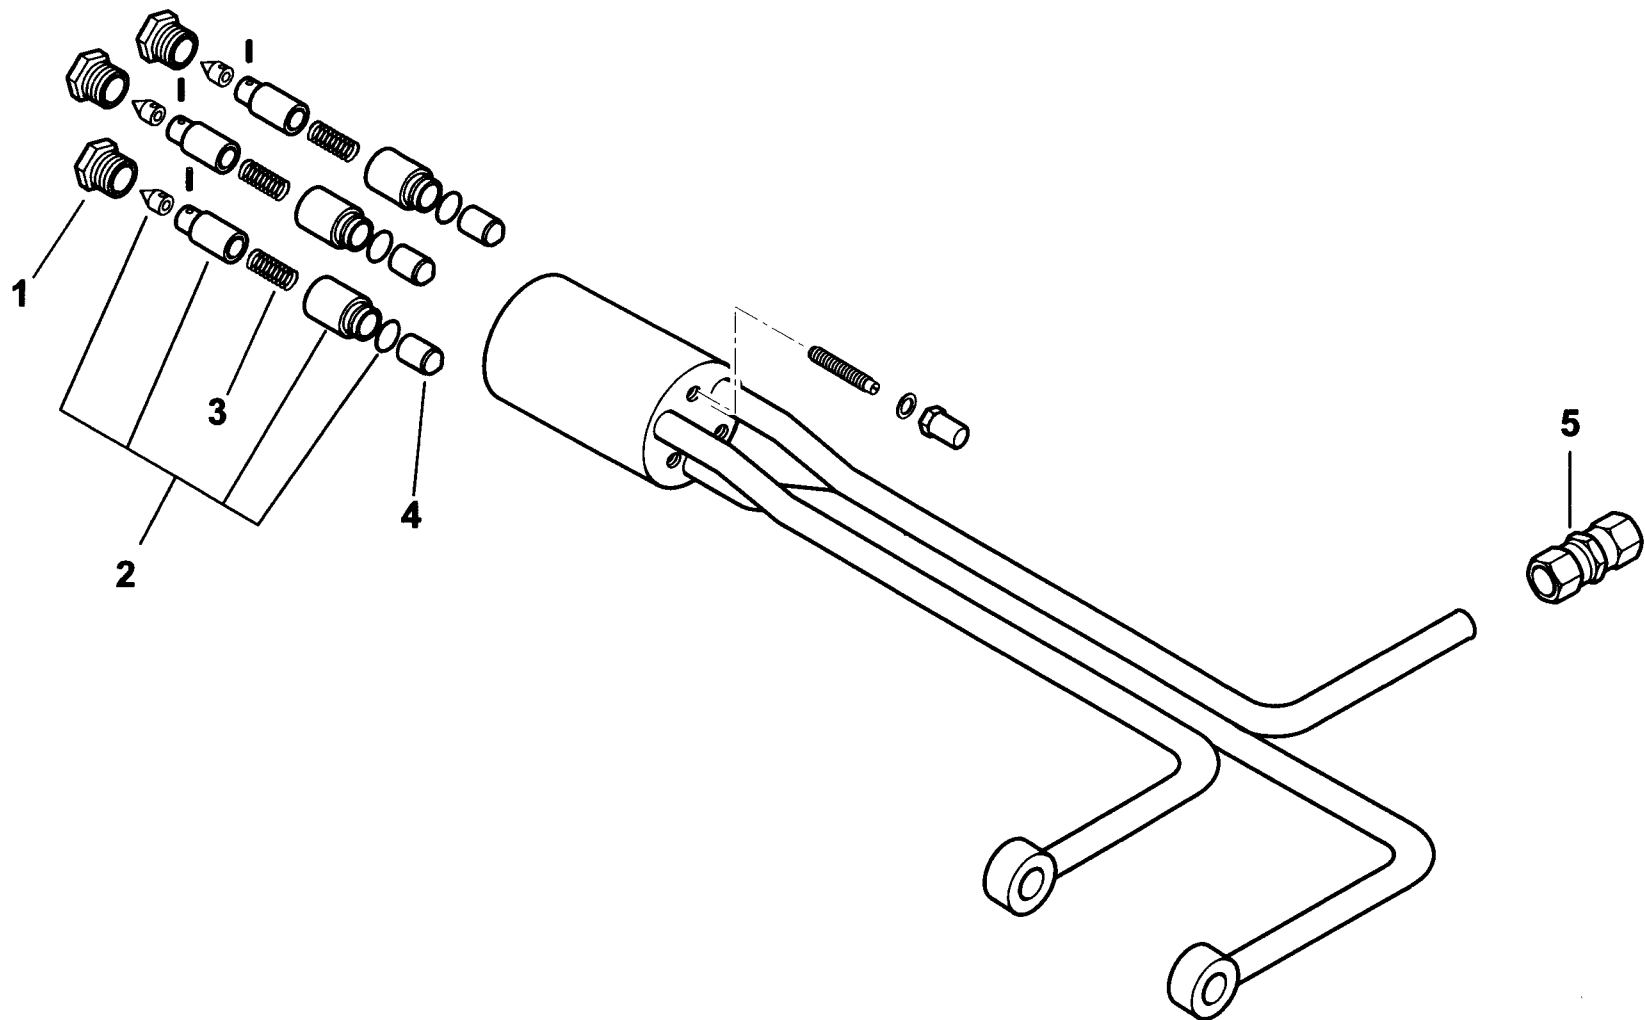

COMIST 250

50Hz

cod.55110010

55110010 COMIST 250

esploso 0002990305 rev.2

Rif.	Codice	Descrizione
1	0006020159	FLANGIA
2	17791	GUARNIZIONE
3	23215	CORDONE
4	33756	DIFFUSORE
5	33742	DISCO FRESATO
6	33732	CAMPANA
7	39072	SOPPORTO
8	33754	CANNOTTO INTERNO
9	33731	DISCO FORATO
10	33726	CAMPANA ESTERNA
11	62530	CANNOTTO INTERMEDIO
12	33669	ANELLO
13	33758	ELETTRODO
14	31424	GUARNIZIONE
15	39022	VITE
16	37026	VITE
17	62528	CANNOTTO
18	18476	NOTTOLINO
19	33531	FLANGIA
20	29361	VENTOLA
21	0005020030	TRASFORMATORE GAS
22	57024	TRASFORMATORE
23	38609	VETRINO BIANCO
24	38611	ANELLO
25	23299	GUARNIZIONE
26	28932	NIPPLO
27	4987	RONDELLA
28	30245	PRESSOSTATO
29	0015010113	NIPPLO PRELIEVO ARIA
30	30895	SOPPORTO

Rif.	Codice	Descrizione
59	57058	RACCORDO
60	31423	RACCORDO T
61	56055	STAFFA
62	23077	RACCORDO WOSS D18-1/2"
63	27663	ATTACCO 3 VIE
64	0005070456	TUBO FLESSIBILE 1"1/4x1500
66	35623	DADO 1/4"x6
67	29364	SPESSORE
68	17887	PIATTELLO
69	23074	RACCORDO WOSS D15
70	18858	NIPPLO 1/4"x3/8"x30
71	62502	TUBO
72	23825	OGIVA
73	23832	DADO PER OGIVA
74	0005130136	CONNETTORE
75	33700	FLANGIA
76	57102	PERNO PER MOTORINO
77	35677	NOTTOLINO
78	35619	NOTTOLINO
79	29498	ASTA
80	38610	VETRINO FUME'
81	23407	RACCORDO WOSS D14-1/2"
82	27677	ATTACCO TUBO 1"1/4
83	62503	TUBO
84	13373	RACCORDO PER ATTACCO

901098 -QUADRO ELETTRICO - CONTROL PANEL - CUADRO ELECTRICO - APPAREILLAGE ELECTRIQUE - SCHALTGERAETE

0002990309 rev.2 dis.Balboni
Data: 04-11-2004 visto:Gilli C.

TAV.C217

13271 - GRUPPO POLVERIZZATORE - NOZZLE ASSEMBLY - LIGNE GICLEUR - DUESENGESTAENGE