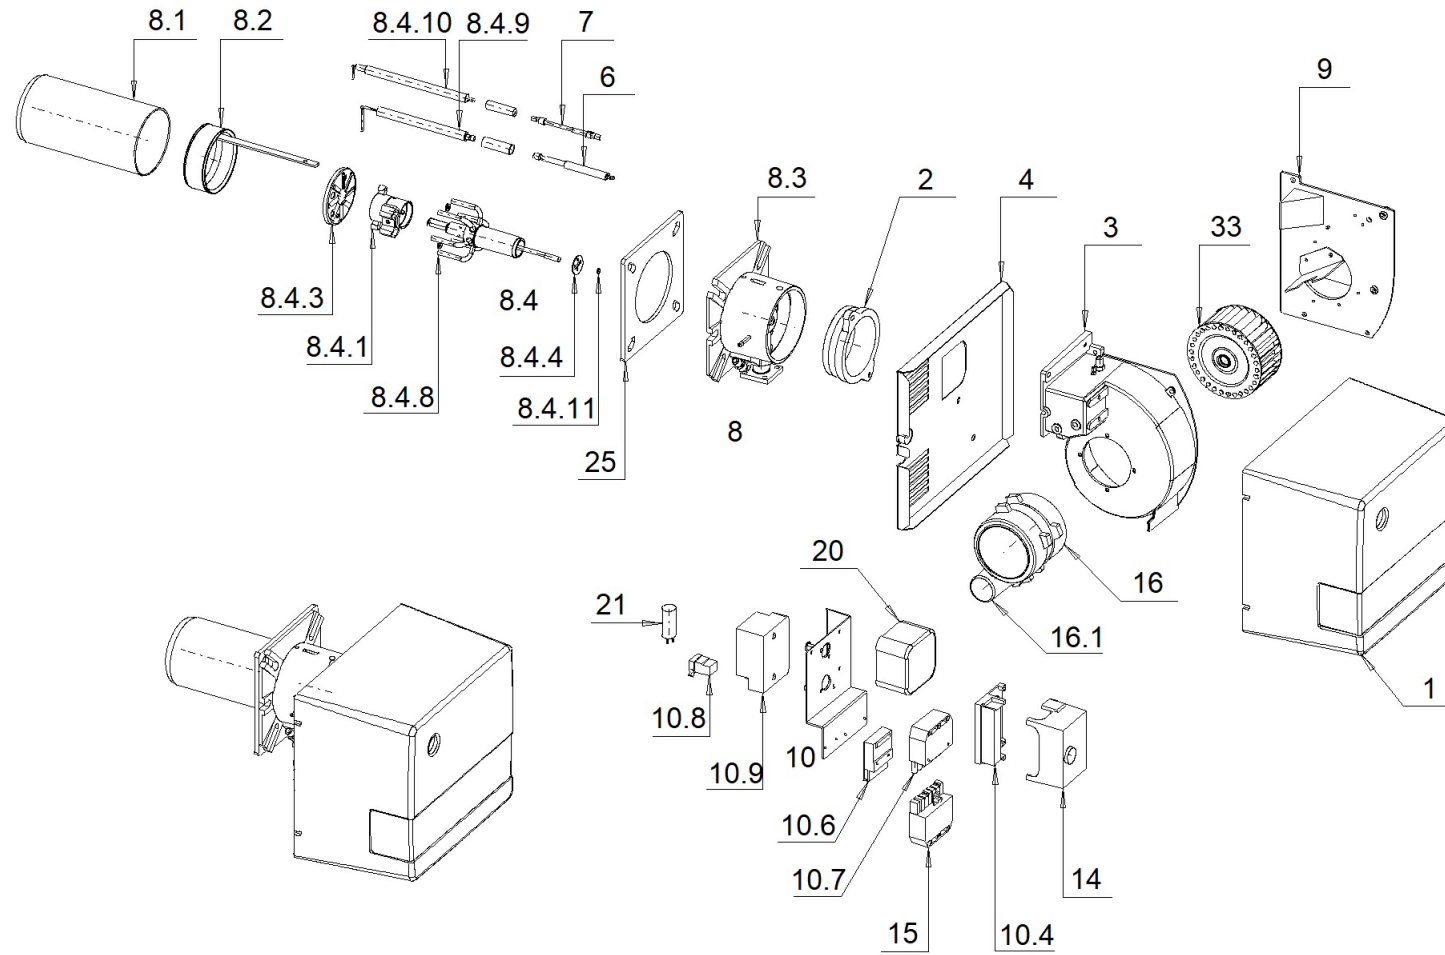

002302_1G
BRUCIATORE GAS.1

002302_1G
BRUCIATORE GAS.1

Pos.	Codice	Descrizione	Quantità minima ordinabile
1	011203	COFANO BRUCIATORE FBR ROSSO	1
2	013138	COLLARE	1
3	013486	CHIOCCIOLA	1
4	022423	FRONTALINO	1
6	040015_2	CAVO SONDA + SPINA D4	1
7	040239	CAVO A.T. CARBONIO Sez.1-D5 D4-D4	1
8	052601	Gr.TESTA	1
8.1	021591	BOCCAGLIO	1
8.2	052573	REGOLAZIONE TESTA Gr.Sald.	1
8.3	052579	Gr.FLANGIA PORTABOCCAGLIO	1
8.4	052597	KIT TESTA	1
8.4.1	013327	DIFFUSORE	1
8.4.3	021638	DISCO DI TURBOLENZA STAMPATO	1
8.4.4	021658	PASTIGLIA GAS	1
8.4.8	052529	COLLETTORE Gr.Sald.	1
8.4.9	133234	SONDA DI IONIZZAZIONE	1
8.4.10	133241	ELETTRODO ACCENSIONE	1
8.4.11	252005	OR 2015-102 D3.69x1.78-VITON	1
9	053844	Gr.COPERCHIO ASPIRAZIONE	1
10	060166_4	CABLAGGIO BRUCIATORE SIE+TRE 1Nac230V-50:60Hz	1
10.4	111001	BASE APP. SIEMENS AGK11	1
10.6	118411	PRESA OK AL17.20 (5 POLI.T)	1
10.7	118444	PRESA WIELAND ST18-7 (7 POLI.T)	1
10.8	189006	CAVO+CONNETTORE M-TR-DANFOSS L320	1

002302_1G

BRUCIATORE GAS.1

Pos.	Codice	Descrizione	Quantità minima ordinabile
10.9	189007_2	TRASF. SATRONIC ZT931-D4 Cod.13134 1x14kV 230V-50:60Hz	1
11	071054	MANUALE ISTRUZIONI GAS .1 IT FBR-	1
12	076003	DICH. DI CONFORMITA - IGEFD FBR-	1
13	078019	SC.ELET.BRUCIATORE .1 IGEF 1Nac230V-50Hz SL-	1
14	101579	APP. SIEMENS LME11.330C2 230V-50:60Hz	1
14.1	077374	MANUALE ISTRUZIONI APP. - - SIEMENS-N7101	1
15	118445_4	SPINA ELET.PLAST. EP-7 (7 POLI.T)	1
16	158700	MOTORE SIMEL CD6-2068-2P 50W 230V-50Hz-0.45A-2uF-CL.B	1
16.1	118206	CONDENSATORE SIMEL 2 uF-Vn450	1
20	172109	PRESSOSTATO DUNGS LGW3A2 0.4-3mbar	1
21	191342	FILTRO RAD. FC710Y2F 0.1uF(X2)+2x4-7nF+2.2MOhm-250V	1
25	229703	GUARNIZIONE FLANGIA BRUCIATORE	1
33	291081	VENTOLA (VECO) D108x52 RD MOZZO D12.7x22x19	1