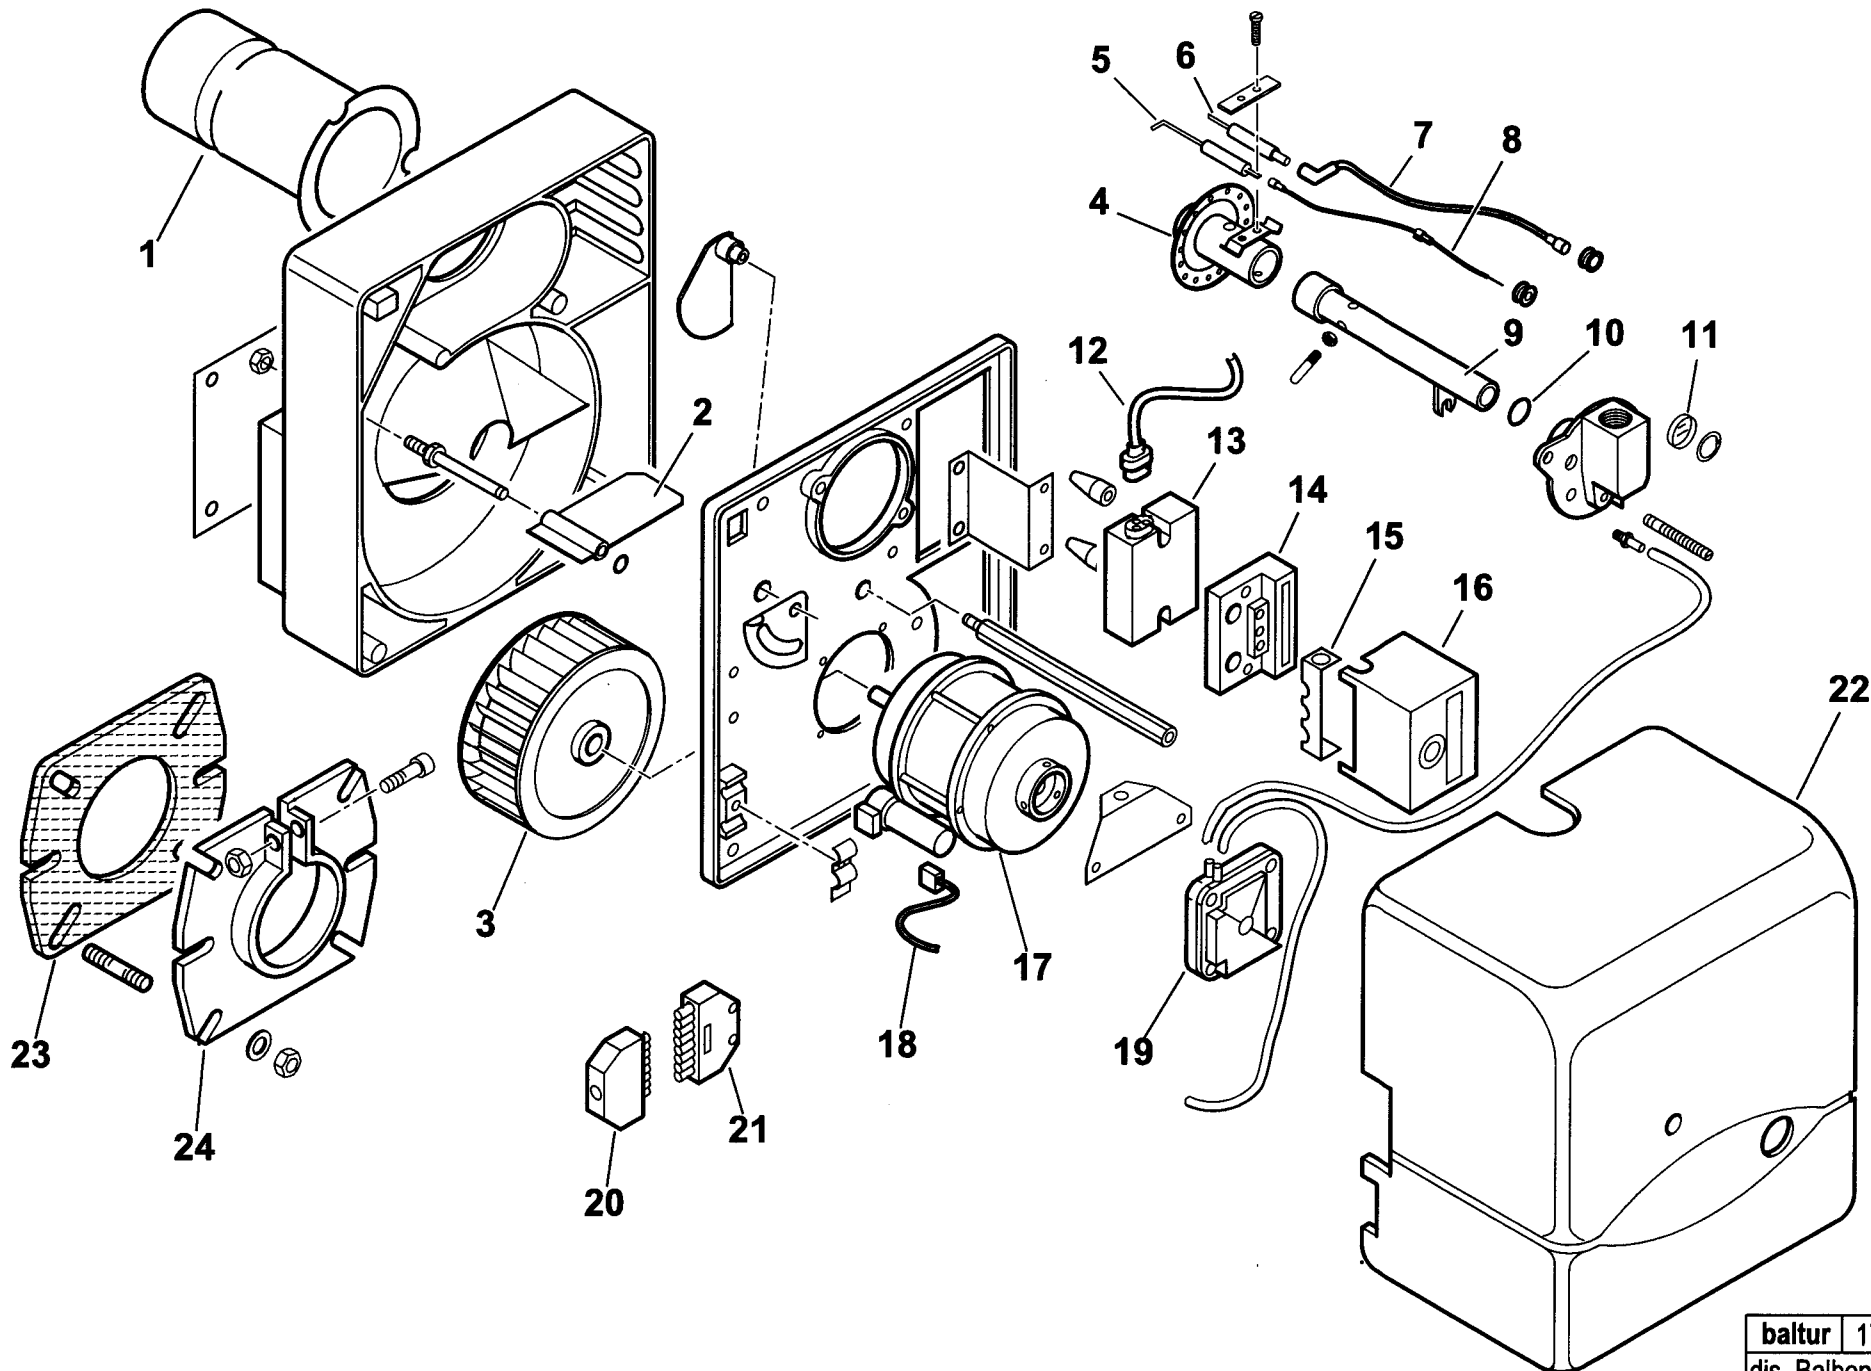

BTG 6

cod.17040010

**Prodotto Finito**      **Data**      **Boll.**    **Codice**

17040010 - BTG 6

Tavola Esploso: T01

Lista Ricambi: L01

23/01/2001	01	0013010013	TERMINALE SPARKGAS3,6-6
23/01/2001	02	0013010024	FARFALLA A GRAVITA' SPARK
23/01/2001	03	0013010004	VENTOLA D.133X47 SPARK
23/01/2001	04	0013010068	AS.MISCELATORE SPARKGAS6
23/01/2001	05	0016020035	IONIZZATORE BTG3-6
23/01/2001	06	0013010038	ELETTRODO SPARKGAS6
23/01/2001	07	0005140240	CAVO ACC. D.5 ATT. D4-D6 L450
23/01/2001	08	0005140234	CAVO IONO D.2,8 ATT.D.2,8 L450
23/01/2001	09	0013010066	AS.TUBO MANDATA GAS SPARKGAS6
23/01/2001	10	30294	GUARNIZIONE OR 2075
23/01/2001	11	0013010027	VETRINO 20X3 SPARK
23/01/2001	12	0005130111	CONNETTORE TRASF. BRAHMA L340
23/01/2001	13	0005020046	TRASF.RE GAS BRAHMA TD1STPAF
23/01/2001	14	23527	ZOCCOLO AP.RA LANDIS LOA-LGB
23/01/2001	15	0005030012	PARETE ZOCCOLO LANDIS LOA-LGB
23/01/2001	16	0005030082	AP.RA LANDIS LMG 25.330B27
23/01/2001	17	0005010014	MOTORE MONO 110W 230/50-60
23/01/2001	17/1	5467	CONDENSATORE 4MF-450V D28
23/01/2001	18	0005130016	CONNETTORE MOTORE SPARK
23/01/2001	19	0005040066	PRESSOSTATO DUNGS LGW10A1 DIFF
23/01/2001	20	0005130051	CONNETTORE 7POLI M C/TAPPO D9
23/01/2001	21	0005130052	CONNETTORE 7POLI FEM.
23/01/2001	22	0013010100	COPERCHIO POST.RE BTG3,6-11
23/01/2001	23	50413	GUARN.NE FLANGIA SYN D90
23/01/2001	24	8013030004	FLANGIA AT.CO BRUC.RE D90SPARK