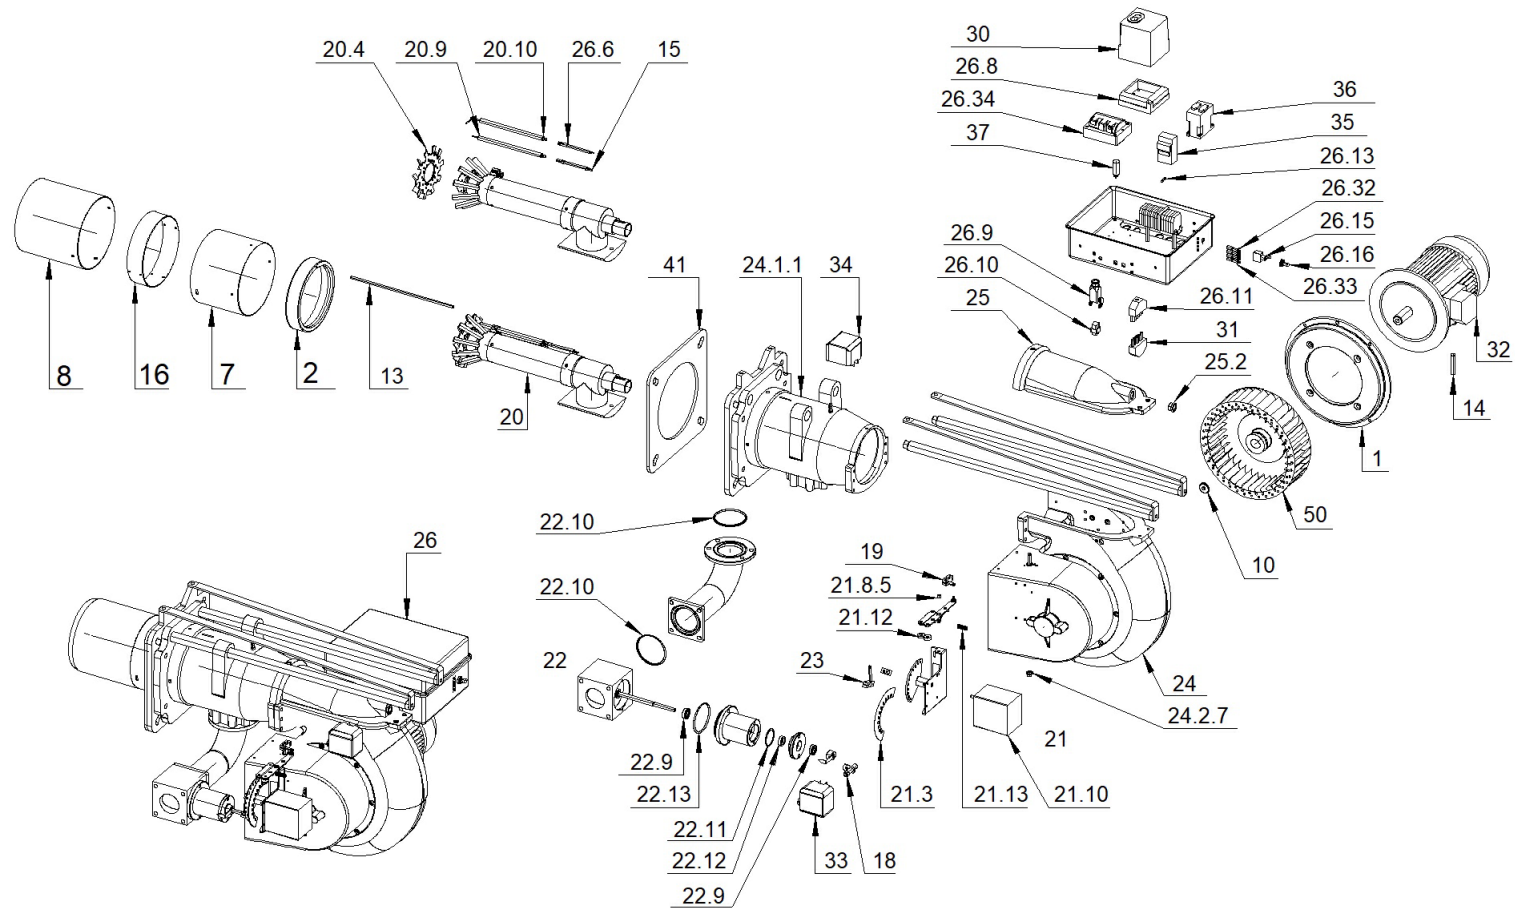

002487_1G

BRUCIATORE GAS_M

002487_1G

BRUCIATORE GAS_M

Pos.	Codice	Descrizione	Quantità minima ordinabile
1	013068	SUPPORTO MOTORE	1
2	013070	ANELLO REGOLAZIONE TESTA	1
7	021943	TUBO BOCCAGLIO	1
8	021980	TERMINALE BOCCAGLIO	1
10	032554	RONDELLA FISSAGGIO VENTOLA D28	1
13	033340	ASTA REGOLAZIONE TESTA	1
14	040234	CAVO MOTORE PG13.5-M20x1.5-M5	1
15	040291	CAVO A.T. CARBONIO Sez.1-D7 D6.35-D4	1
16	051066	ANELLO GIUNZIONE BOCCAGLIO Gr.Sald.	1
18	052681	ATTACCO PRESSOSTATO ARIA Gr.Sald.	1
19	052700	Gr.BIELLA	1
20	052953	KIT TESTA	1
20.10	133938	SONDA DI IONIZZAZIONE	1
20.4	021942	DISCO DI TURBOLENZA LASER STAMPATO	1
20.9	133924	ELETTRODO ACCENSIONE	1
21	053011	Gr.SETTORE CAMME 230V-50:60Hz	1
21.10	183302	SERVOMOTORE SIEMENS SQN31.401A2700 230V-50:60Hz	1
21.12	220000	CUSCINETTO SKF 626-2Z	1
21.13	244205	MOLLA AD ELICA CILINDRICA DI COMPRESSIONE 1.8x9.6x31	1
21.3	021732	CAMME VARIABILE	1
21.8.5	220005	BOCCOLA FLANGIATA BRONZO SINTERIZZATO D8x12x16x2x8	1
22	053074	Gr.MODULAZIONE GAS	1
22.10	252024	OR 4337 D85.32x3.53-VITON	1
22.11	252037	OR 3175 D44.12x2.62-VITON	1