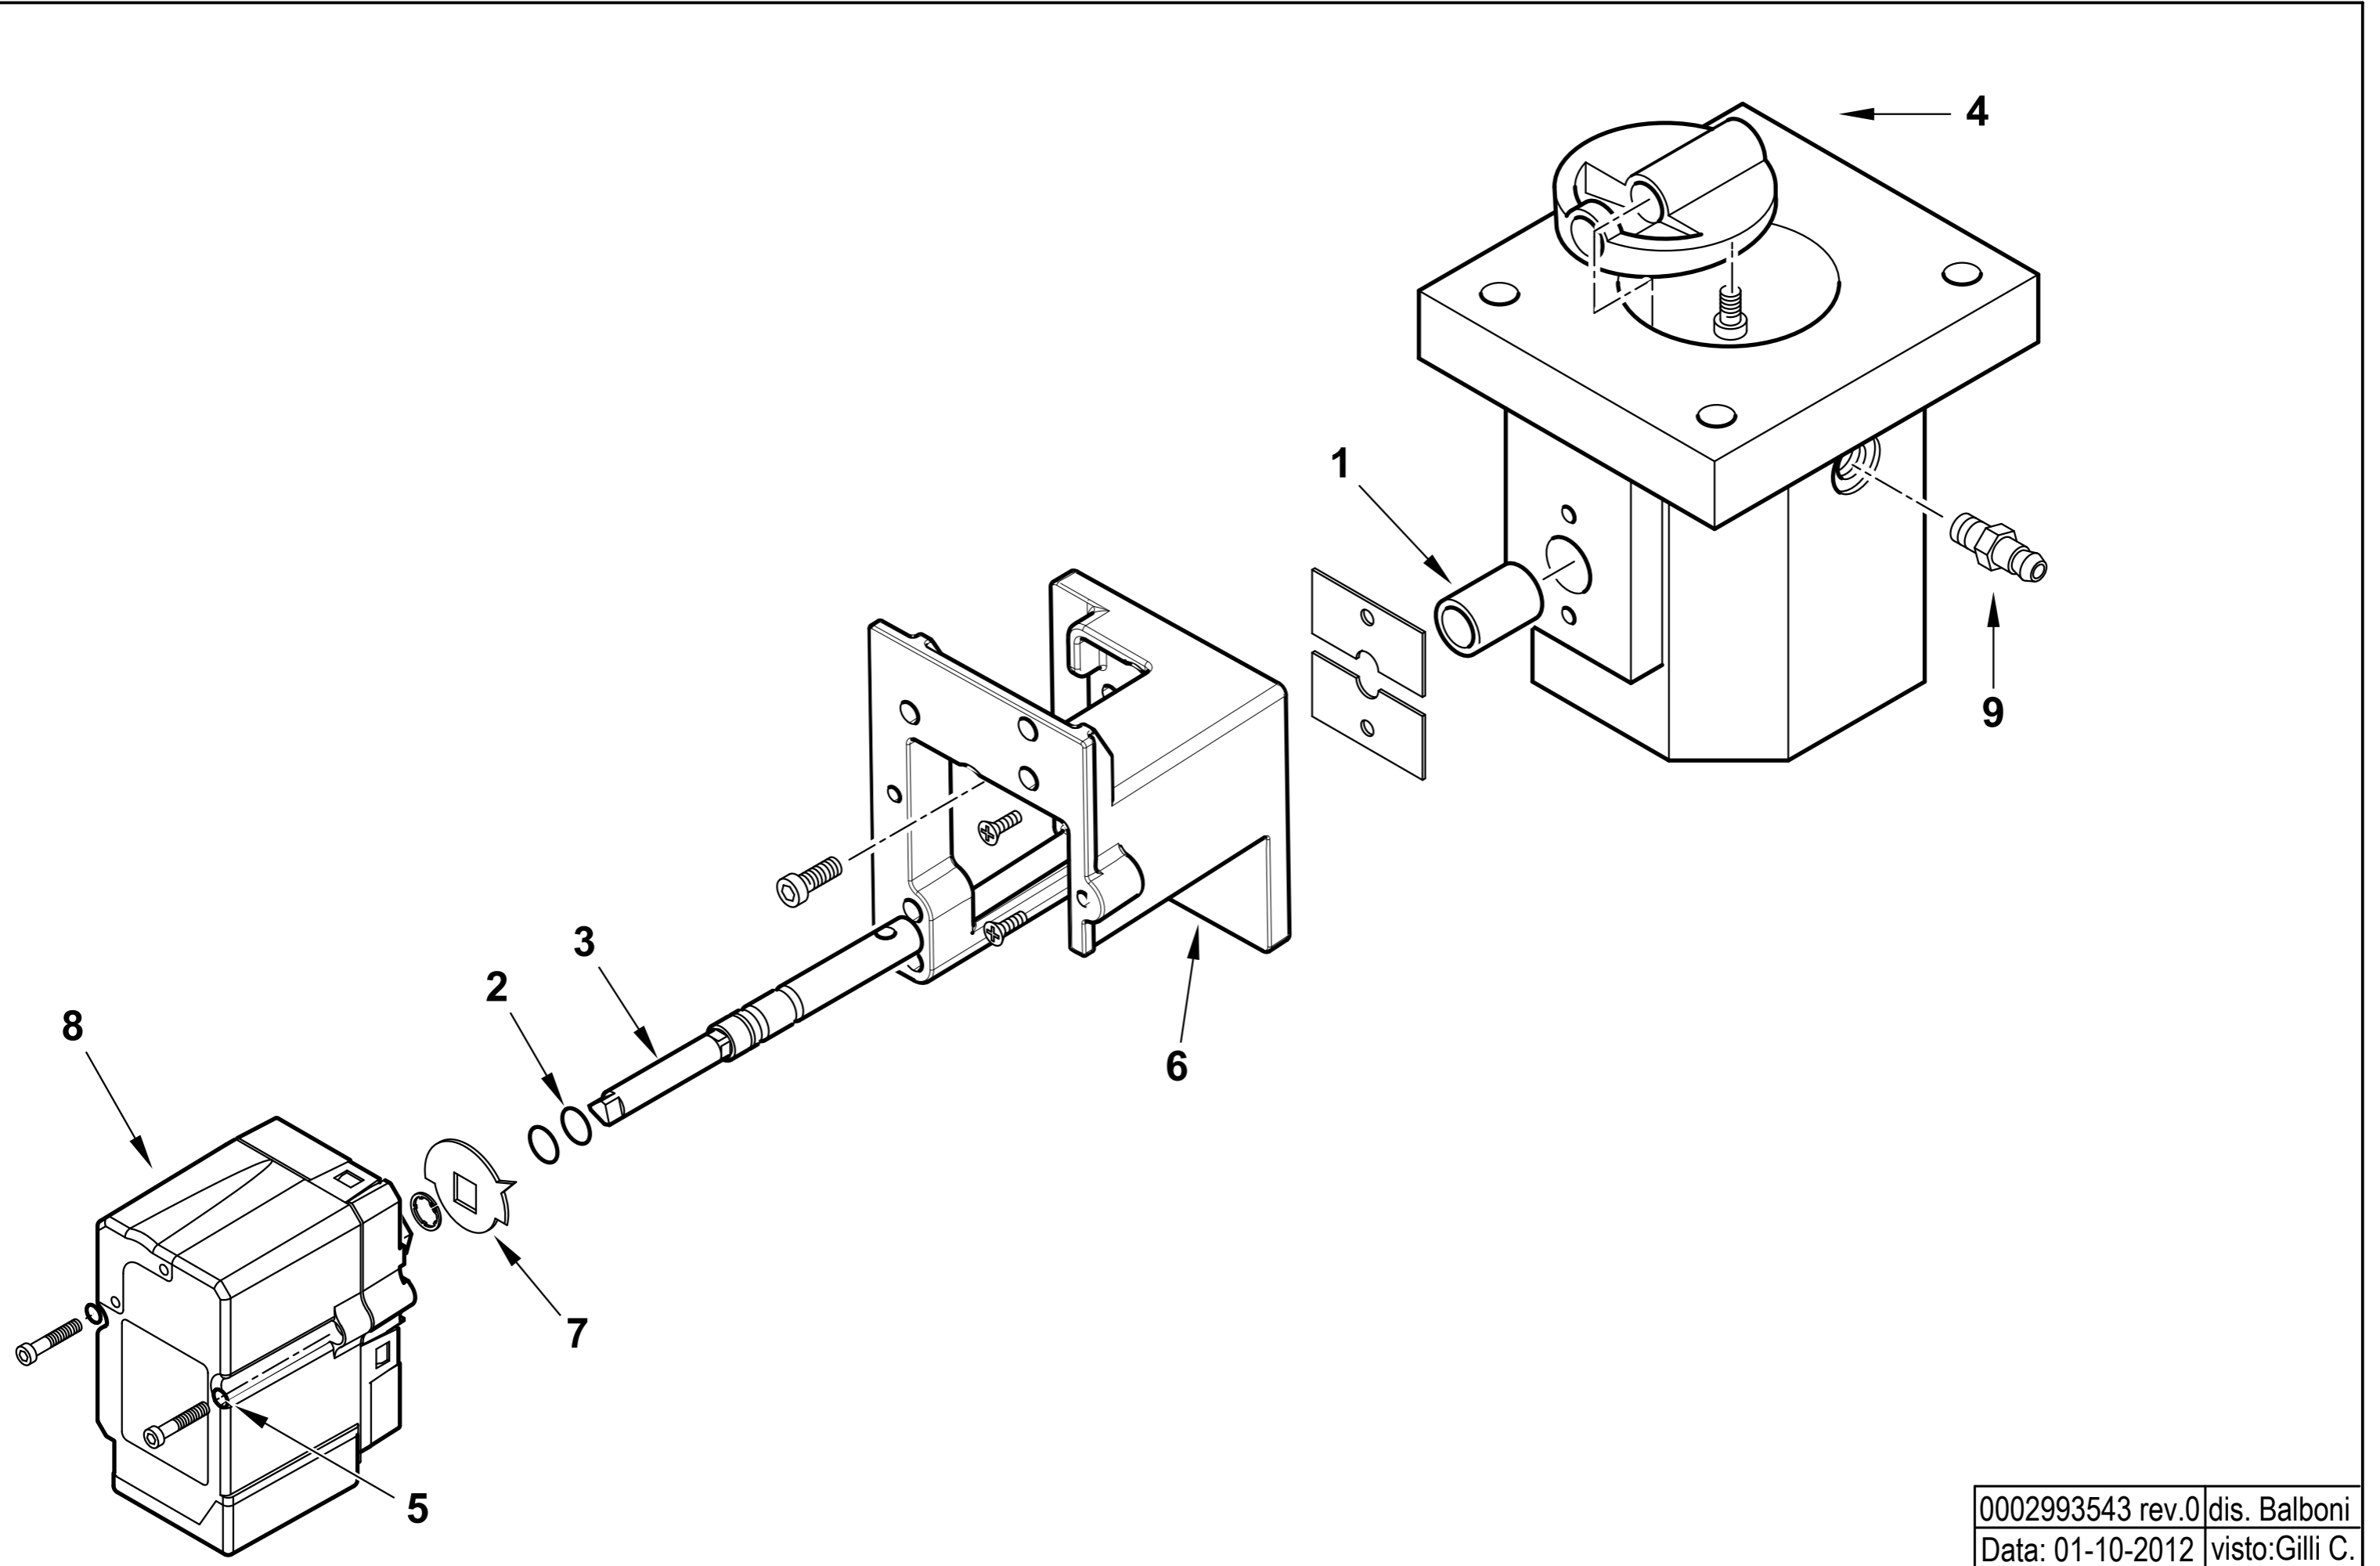

ASSIEME VALVOLA FARFALLA+POLMONE - BUTTERFLY VALVE - VANNE PAPILLON - VALVULA MARIPOSA - 0024040041

0002993543 rev.0	dis. Balboni
Data: 01-10-2012	visto: Gilli C.

TAV.V12

0024040041 AS.VALV.FARF-MOT.NO TBG STE4,5

Rif.	Codice	Descrizione
1	0005170034	BOCCOLA BRONZO 14X10 L=20
2	30335	GUARNIZIONE OR 106
3	0024040040	PERNO VALV.FARFALLA GAS 10X1
4	0024040004	FARFALLA GAS PROFILATA TBG15
5	0005180101	GUARNIZIONE OR 2015
6	0024030048	SOPPORTO MOT.NO LAMTEC 0,8NM
7	0006020505	INDICE FARFALLA GAS LAMTEC
8	0005040154	MOT.NO LAMTEC STE4,5 0,8NM 9
9	31483	PRESA PRESSIONE 1/8" CON.

Esploso 0002993543 Rev.0

Rif.	Codice	Descrizione