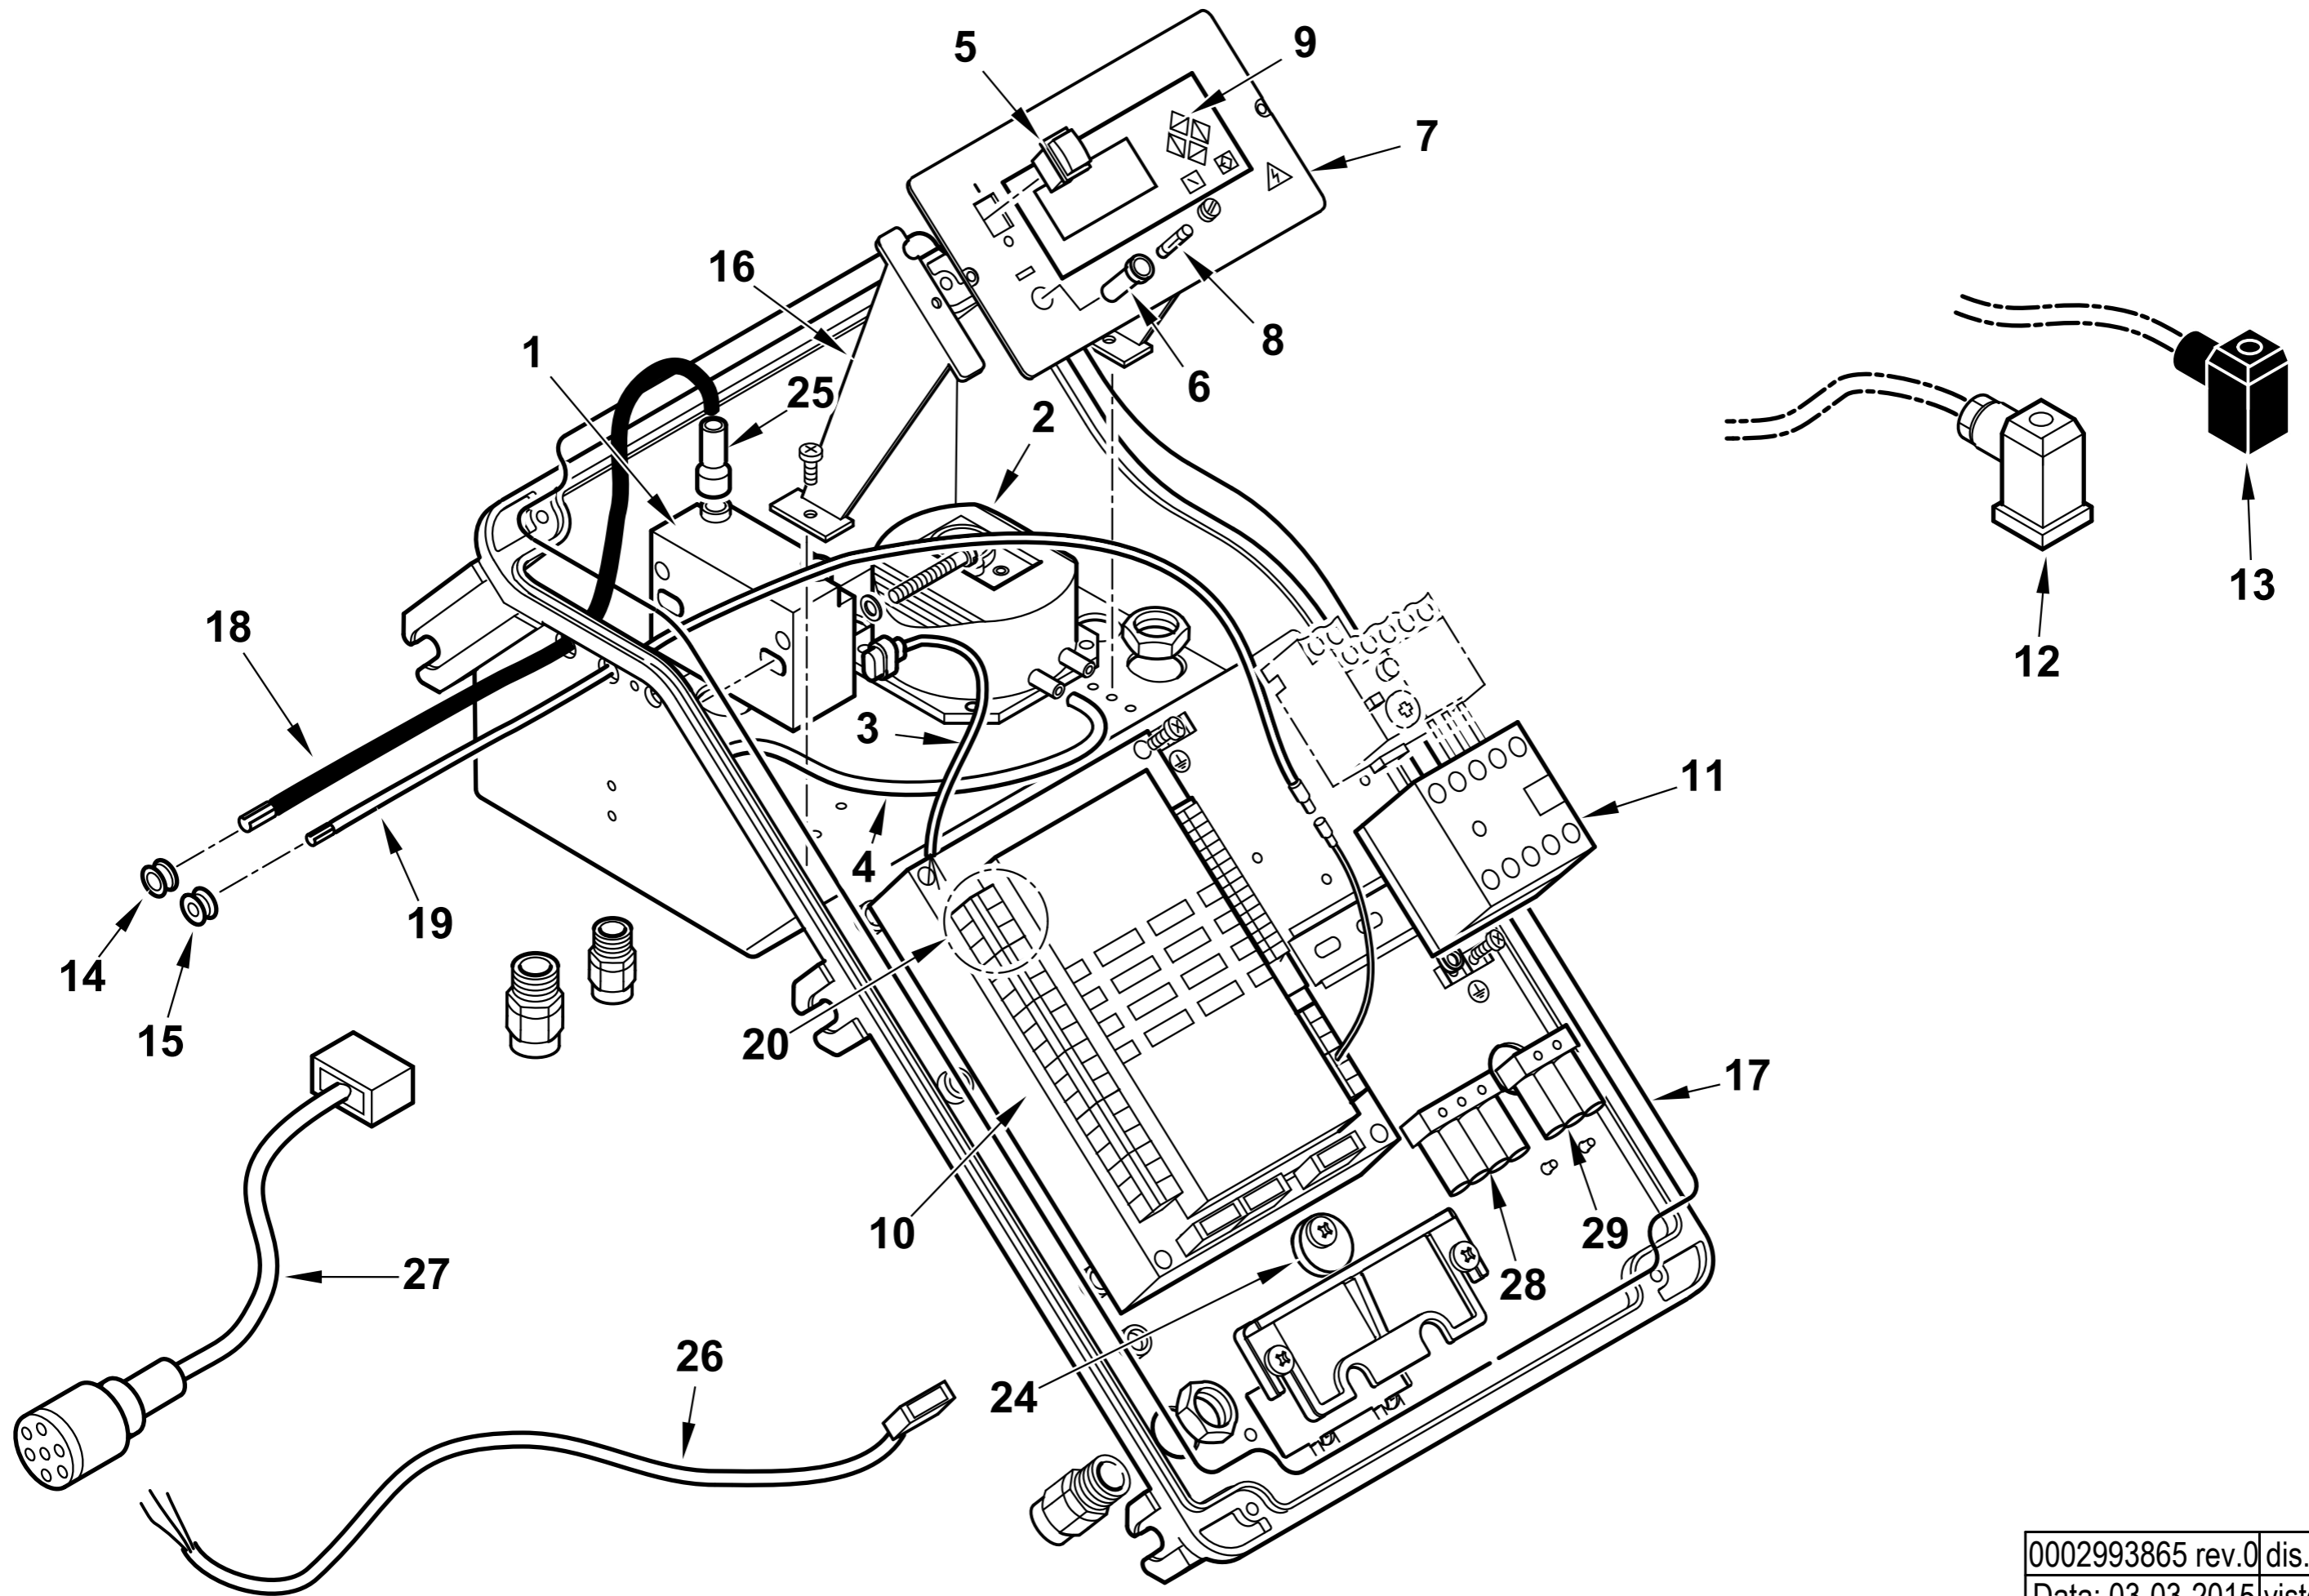

**Esploso 0002993864 Rev.0**

Rif.	Codice	Descrizione
29	0005140778	CAVO 4X2,5 L=980 X MOTORE
30	0024030020	VITE FISSAGGIO RACCORDO TBG
31	0024050013	MISCELATORE TBG 260
32	0024030031	TUBO MANDATA GAS TBG 120
33	0024010020	TIRANTE CON SNODI M6 L.246
34	0024030004	RACCORDO MANDATA GAS TBG
35	0024010009	LEVA REGOLAZIONE TESTA TBG-TBL
36	0024010008	SETTORE GRADUATO REG.NE TESTA
37	0024050020	ANELLO CONV.RE ARIA 318X280
38	23839	GUARNIZIONE OR 3125
39	0020020030	VETRINO 37X3 SPARK30
40	19726	SPE.S.RE FARF.12,2X19X0,5
41	0024030050	PERNO FARFALLA TBG STE4,5
42	56081	FARFALLA 120
43	54056	BOCCOLA BRONZO 20X14X12X1
44	0005040167	MOT.NO LAMTEC 3NM 90°
45	37927	PROTEZIONE CONVOGLIATORE 150
46	8024030001	SEMIFLANGIA ATT.BRUC. TBG 120
47	0024040016	CORDONE FIBRA DI VETRO 8X8X720
48	0024030018	GUARN.NE FLANGIA AT.CO TBG 120
49	17639	PRIGIONIERO M12X63
50	0005130051	CONNETTORE 7POLI MASCH.
51	0005130043	CONNETTORE 4POLI MASCH.
52	29293	PIATTELLO FISS.GIO VENTOLA D28
53	4976	GUARNIZIONE OR 130 NBR
54	0024020019	GUARNIZIONE CANNOTTO TBG85-210