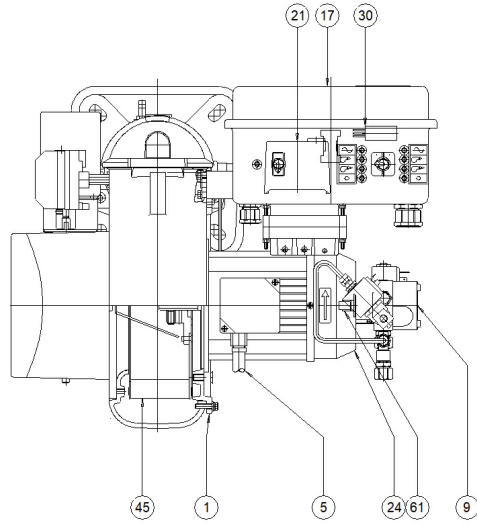

004023_1E

BRUCIATORE MISTO_2

004023_1E

BRUCIATORE MISTO_2

Pos.	Codice	Descrizione	Quantità minima ordinabile
1	013036	SUPPORTO MOTORE	1
4	031299	GIUNTO SERVOMOTORE D8	1
5	040117	CAVO MOTORE PG11-3:8P	1
6	040290	CAVO A.T. CARBONIO Sez.1-D7 D6.35-D4	1
7	051142	BOCCAGLIO Gr.Sald.	1
8	051146	REGOLAZIONE TESTA Gr.Sald.	1
9	052487	Gr.POMPA DELTA 230V-50Hz	1
9.13	258024	POMPA DELTA V4LR2.4-RS	1
10	052681	ATTACCO PRESSOSTATO ARIA Gr.Sald.	1
9.5	111218	BOBINA PARKER ZB09 230V-50:60Hz 9W	1
9.6	132011	CORPO ELETTROVALVOLA PARKER PM141AV 1:8P-1.5-15bar	1
9.7	132023	ELETTROVALVOLA PARKER VE131IV-KT09 230V-50Hz	1
9.7.1	111244	BOBINA PARKER KT09 230V-50Hz	1
11	053559	Gr.COPERCHIO CHIOCCIOLA	1
11.3	274000	Gr.VISORE SPIONCINO	1
12	053949	KIT TESTA	1
12.10	133206	ELETTRODO ACCENSIONE GASOLIO	1
12.11	133207	ELETTRODO ACCENSIONE GAS	1
12.8	051143	DISCO DI TURBOLENZA Gr.Sald. FRESATO	1
12.8.1	021089	DISCO DI TURBOLENZA FRESATO	1
12.9	054231	PORTAUGELLO Gr.Sald.	1
14	054149	CORREDO BRUCIATORE	1
14.1	224502	FILTRO FAG 20201-PL 0.1-D3:8P-(30-80L)	1
14.1.1	210000	CARTUCCIA FILTRO GIULIANI 70301 0.1	1