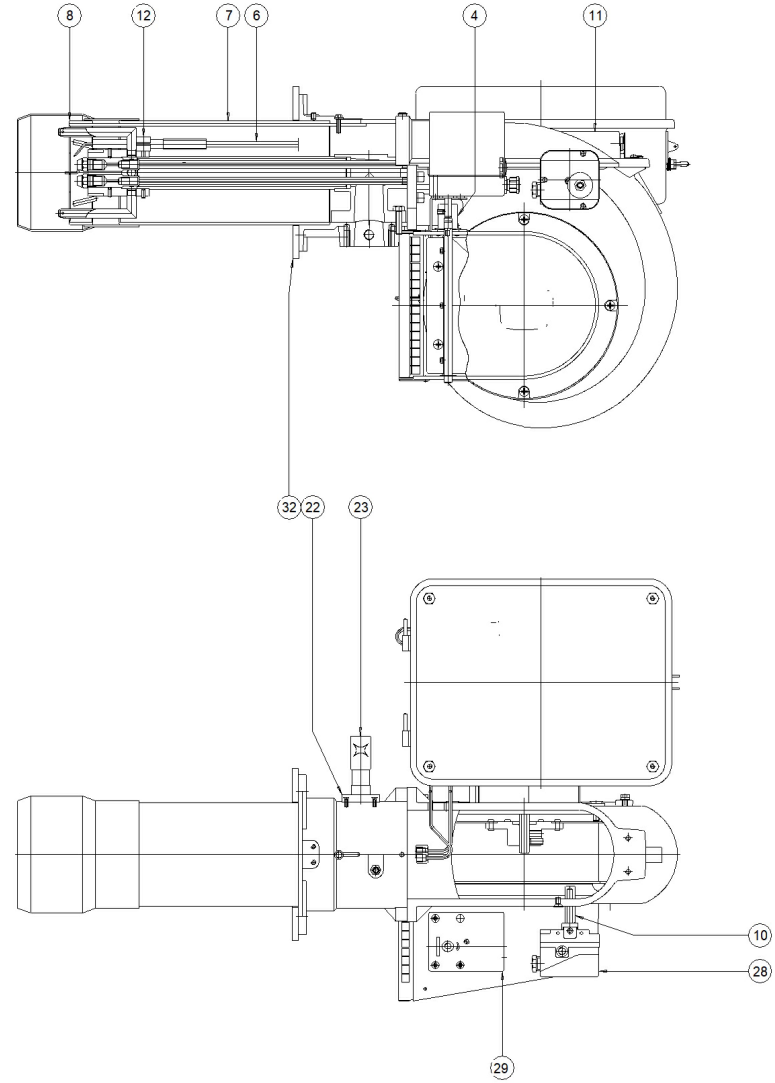

004023_1E

BRUCIATORE MISTO_2

004023_1E

BRUCIATORE MISTO_2

Pos.	Codice	Descrizione	Quantità minima ordinabile
1	013036	SUPPORTO MOTORE	1
4	031299	GIUNTO SERVOMOTORE D8	1
5	040117	CAVO MOTORE PG11-3:8P	1
6	040290	CAVO A.T. CARBONIO Sez.1-D7 D6.35-D4	1
7	051142	BOCCAGLIO Gr.Sald.	1
8	051146	REGOLAZIONE TESTA Gr.Sald.	1
9	052487	Gr.POMPA DELTA 230V-50Hz	1
9.13	258024	POMPA DELTA V4LR2.4-RS	1
10	052681	ATTACCO PRESSOSTATO ARIA Gr.Sald.	1
9.5	111218	BOBINA PARKER ZB09 230V-50:60Hz 9W	1
9.6	132011	CORPO ELETTROVALVOLA PARKER PM141AV 1:8P-1.5-15bar	1
9.7	132023	ELETTROVALVOLA PARKER VE131IV-KT09 230V-50Hz	1
9.7.1	111244	BOBINA PARKER KT09 230V-50Hz	1
11	053559	Gr.COPERCHIO CHIOCCIOLA	1
11.3	274000	Gr.VISORE SPIONCINO	1
12	053949	KIT TESTA	1
12.10	133206	ELETTRODO ACCENSIONE GASOLIO	1
12.11	133207	ELETTRODO ACCENSIONE GAS	1
12.8	051143	DISCO DI TURBOLENZA Gr.Sald. FRESATO	1
12.8.1	021089	DISCO DI TURBOLENZA FRESATO	1
12.9	054231	PORTAUGELLO Gr.Sald.	1
14	054149	CORREDO BRUCIATORE	1
14.1	224502	FILTRO FAG 20201-PL 0.1-D3:8P-(30-80L)	1
14.1.1	210000	CARTUCCIA FILTRO GIULIANI 70301 0.1	1