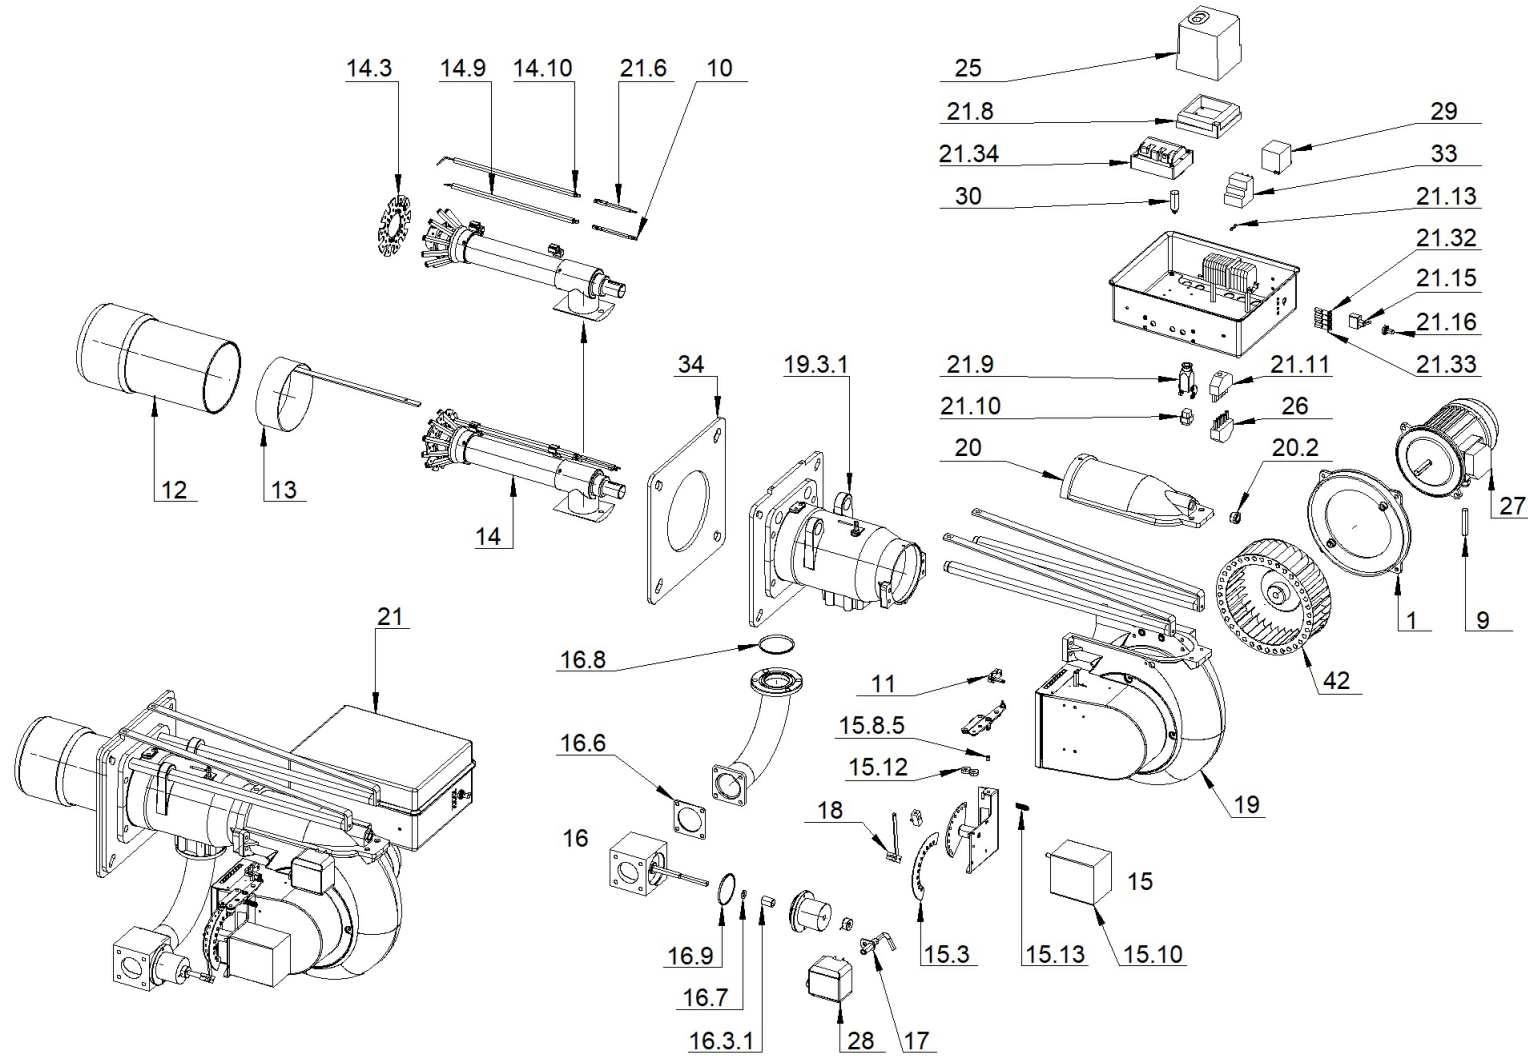

002455_11

BRUCIATORE GAS_M

002455_11

BRUCIATORE GAS_M

Pos.	Codice	Descrizione	Quantità minima ordinabile
1	013036	SUPPORTO MOTORE	1
9	040117	CAVO MOTORE PG11-3:8P	1
10	040290	CAVO A.T. CARBONIO Sez.1-D7 D6.35-D4	1
11	052700	Gr.BIELLA	1
12	052770	BOCCAGLIO Gr.Sald.	1
13	052857	REGOLAZIONE TESTA Gr.Sald.	1
14	052893	KIT TESTA	1
14.10	133270	SONDA DI IONIZZAZIONE	1
14.3	021892	DISCO DI TURBOLENZA FORATO	1
14.9	133269	ELETTRODO ACCENSIONE	1
15	052952	Gr.SETTORE CAMME 230V-50:60Hz	1
15.10	183302	SERVOMOTORE SIEMENS SQN31.401A2700 230V-50:60Hz	1
15.12	220000	CUSCINETTO SKF 626-2Z	1
15.13	244205	MOLLA AD ELICA CILINDRICA DI COMPRESSIONE 1.8x9.6x31	1
15.3	021732	CAMME VARIABILE	1
15.8.5	220005	BOCCOLA FLANGIATA BRONZO SINTERIZZATO D8x12x16x2x8	1
16	052959	Gr.MODULAZIONE GAS	1
16.3.1	220008	BOCCOLA CILINDRICA BRONZO SINTERIZZATO D12x18x25	1
16.6	229719	GUARNIZIONE FLANGIA RAMPA	1
16.7	252006	OR 115-115 D11.91x2.62-VITON	1
16.8	252014	OR 4275 D69.44x3.53-VITON	1
16.9	252039	OR 3256 D64.77x2.62-VITON	1
17	053003	ATTACCO PRESSOSTATO ARIA Gr.Sald.	1
18	053004	Gr.BIELLA	1